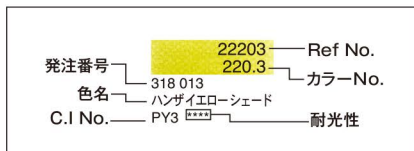

カラー
チャート
の見方

耐光性: **** 極めて堅牢 *** 堅牢 ** やや堅牢

ダーク
シェード
+Black
基準色
+White
ティント

220 = カラーNo.
220.5=ピュア (基準色5)
220.1=ダーク (1~2)
220.3=シェード (3)
220.8=ティント (7~8)

APマークを取得しています。
パンパステルは、ACMI(米国画材・工芸材料協会)により定められた評価基準に適合した、人体に対して害のない製品に付与されるAPマークを取得しています。

5色セット

ペインティング

ティント

シェード

グレイ

ブルー

エクストラダーク シェード

シャドウ

アースカラー

ペインティング

パーマント レッド 23405 340.5	ハンザイエロー ティント 22208 220.8	バイオレット シェード 24703 470.3	ニュートラル グレイ 28205 820.5	ウルトラマリン ブルー 25205 520.5	ハンザイエロー エクストラダーク 22201 220.1	フタロブルー エクストラダーク 25601 560.1	レッドアイアン エクストラダーク 23801 380.1	イエロー-オーカー 22705 270.5	パーマント レッド 23405 340.5
ハンザイエロー 22205 220.5	パーマント グリーンティント 26408 640.8	ウルトラマリン ブルーシェード 25203 520.3	ニュートラルグレイ ティントNo.7 28207 820.7	フタロブルー 25605 560.5	パーマントレッド エクストラダーク 23401 340.1	バイオレット エクストラダーク 24701 470.1	ローアンバー エクストラダーク 27801 780.1	ハンザイエロー 22205 220.5	パーントシェナ 27405 740.5
ウルトラマリン 25205 520.5	ウルトラマリン ブルー ティント 25208 520.8	パーマント レッドシェード 23403 340.3	チタニウム ホホワイト 21005 100.5	ベインズグレイ 28403 840.3	バイオレット エクストラダーク 24701 470.1	クロムオキサイド グリーン 26601 660.1	パーントシェナ エクストラダーク 27401 740.1	ウルトラマリン 25205 520.5	ローアンバー 27805 780.5
チタニウム ホホワイト 21005 100.5	バイオレット ティント 24708 470.8	クロムオキサイド グリーンシェード 26603 660.3	ブラック 28005 800.5	ウルトラマリン ブルーティント 25208 520.8	ウルトラマリンブルー エクストラダーク 25201 520.1	ローアンバー エクストラダーク 27801 780.1	イエロー-オーカー エクストラダーク 22701 270.1	バイオレット 24705 470.5	チタニウム ホホワイト 21005 100.5
ブラック 28005 800.5	パーマント レッドティント 23408 340.8	ハンザイエロー シェード 22203 220.3	ベインズグレイ 28403 840.3	ターコイズ ティント 25808 580.8	クロムオキサイド グリーン 26601 660.1	ベインズグレイ エクストラダーク 28401 840.1	オレンジ エクストラダーク 22801 280.1	フタログリーン 26205 620.5	ブラック 28005 800.5

20色セット

ペインティング

ランドスケープ

ポートレート